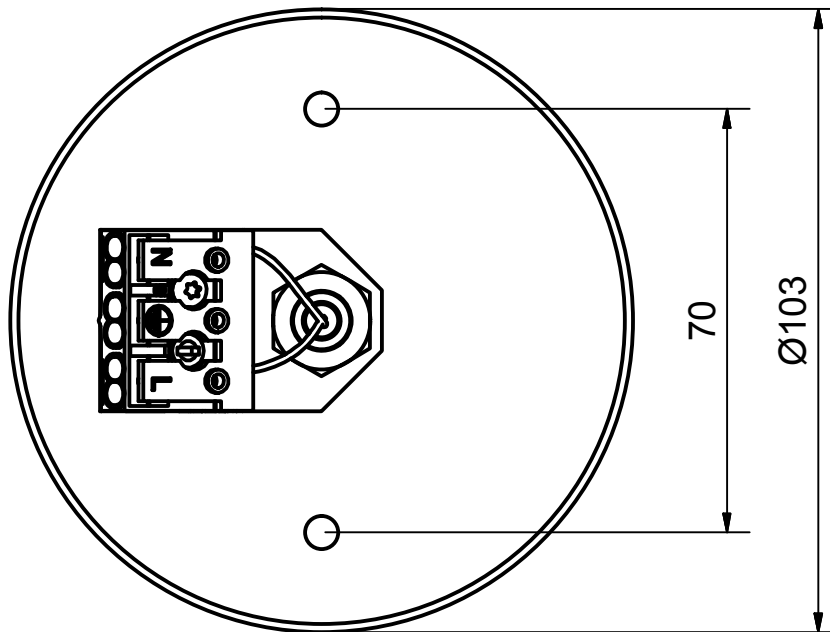

Benämning		Modellbeteckning	
Plafond infälld Klass1		REGAL	
 <b>BELID</b> <i>Since 1969</i> SE-432 95 VARBERG, Sweden Phone +46 340 62 30 00   Fax +46 340 62 30 27	Material	Konstruerad av	Ritad av
	Dimension	Skala	Datum
	Area mm2	Vikt kg	Ritnings.nr.
	0,18 kg	<b>P-2025 måttskiss</b>	