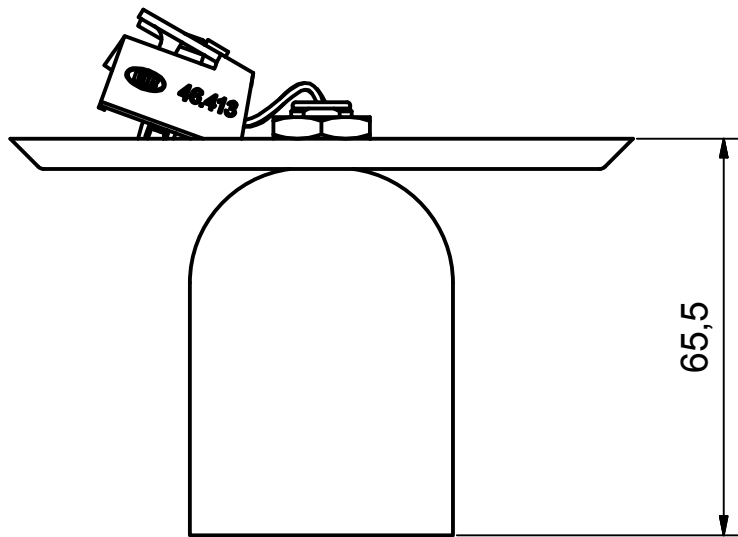

Benämning		Modellbeteckning	
Plafond infälld Klass1		REGAL	
 <b>BELID</b> <i>Since 1969</i> SE-432 95 VARBERG, Sweden Phone +46 340 62 30 00   Fax +46 340 62 30 27	Material	Konstruerad av	Ritad av
	Dimension	Skala	Datum
	Area mm2	Vikt kg	Ritnings.nr.
	0,18 kg	<b>P-2025 måttskiss</b>	