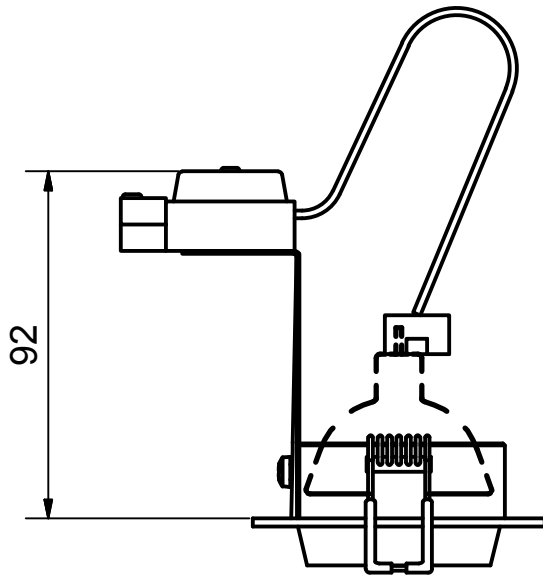

Benämning		S-6612 +tillbehör 8812		Modellbeteckning	
 BELID <i>Since 1969</i> SE-432 95 VARBERG, Sweden Phone +46 340 62 30 00 Fax +46 340 62 30 27		Material		Konstruerad av	Ritad av
		Dimension		Skala	Datum
		Area mm2	Vikt kg	Ritnings.nr.	
		N/A		S-6612+8812 måttskiss	
				2015-08-21 JC	