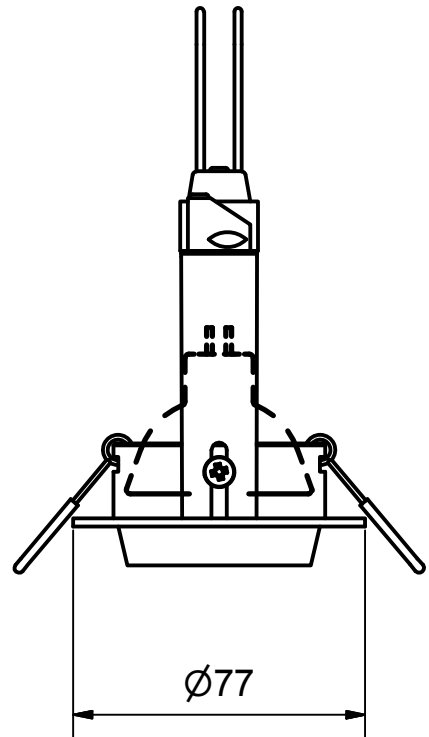

Benämning		S-6612 +tillbehör 8812		Modellbeteckning	
 BELID <i>Since 1969</i> SE-432 95 VARBERG, Sweden Phone +46 340 62 30 00 Fax +46 340 62 30 27		Material		Konstruerad av	Ritad av
		Dimension		Skala	Datum
		Area mm2	Vikt kg	Ritnings.nr.	
		N/A		S-6612+8812 måttskiss	
				2015-08-21 JC	