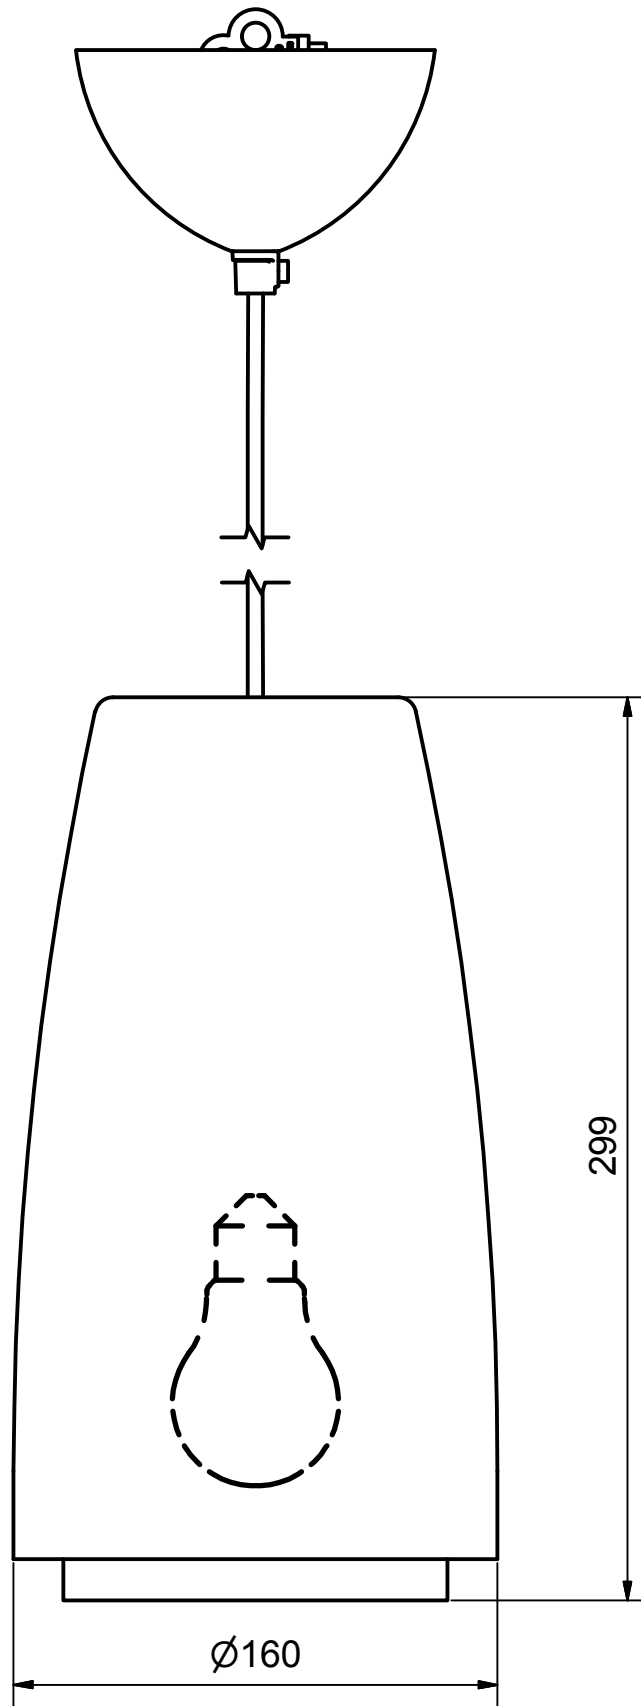

Benämning		Modellbeteckning	
Pendel E27		DEX	
 BELID <i>Since 1969</i> SE-432 95 VARBERG, Sweden Phone +46 340 62 30 00 Fax +46 340 62 30 27	Material	Konstruerad av	Ritad av
	Dimension	Skala	Datum
	Area mm2	Vikt kg	Ritnings.nr.
	N/A	1 :2,5	2016-09-06
		T-1121 måttskiss	