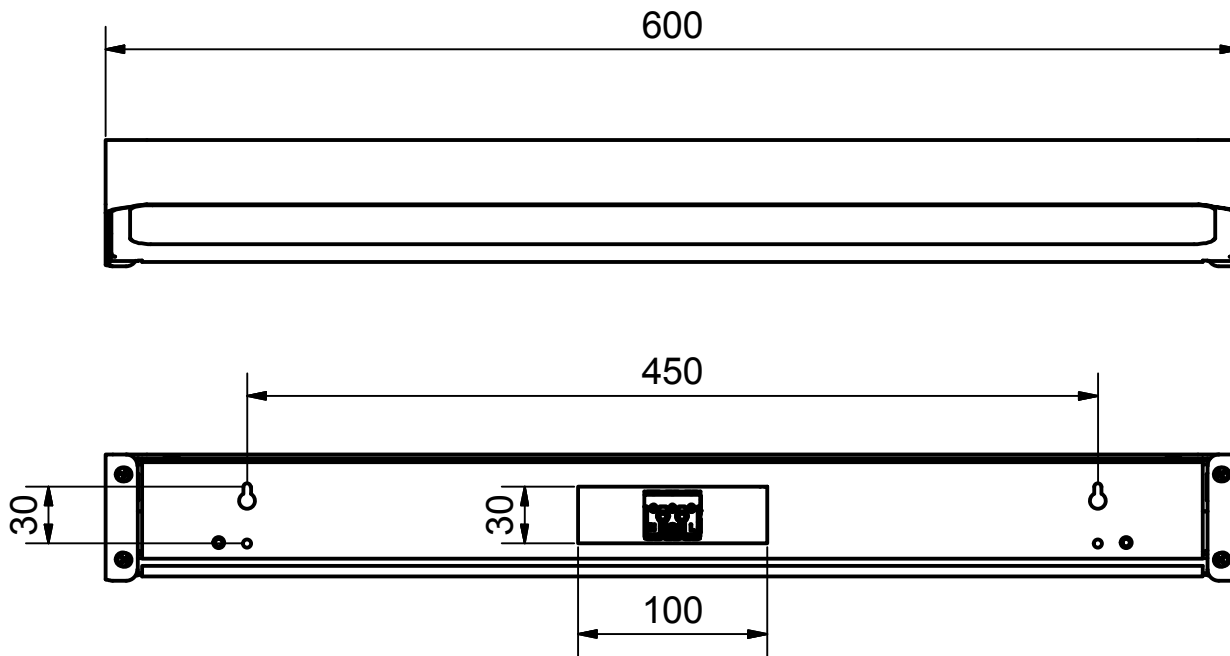

Benämning		Modellbeteckning	
Spegelbelysning 15W		NICE ONE	
 <b>BELID</b> <i>Since 1969</i> <b>SE-432 95 VARBERG, Sweden</b> Phone +46 340 62 30 00   Fax +46 340 62 30 27	Material	Konstruerad av	Ritad av
	Dimension	AÖ	AÖ
	Area mm <sup>2</sup>	Vikt kg	Skala
	1,95 kg		2015-03-05
		Ritnings.nr.	
		<b>V-5062-76</b>	