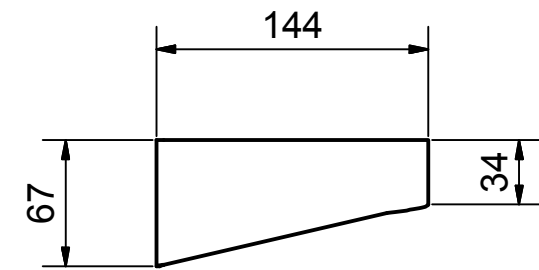

Benämning		Modellbeteckning	
Spegelbelysning 15W		NICE ONE	
 <b>BELID</b> <i>Since 1969</i> <b>SE-432 95 VARBERG, Sweden</b> Phone +46 340 62 30 00   Fax +46 340 62 30 27	Material	Konstruerad av	Ritad av
	Dimension	AÖ	AÖ
	Area mm <sup>2</sup>	Vikt kg	Skala
	1,95 kg		2015-03-05
		Ritnings.nr.	
		<b>V-5062-76</b>	