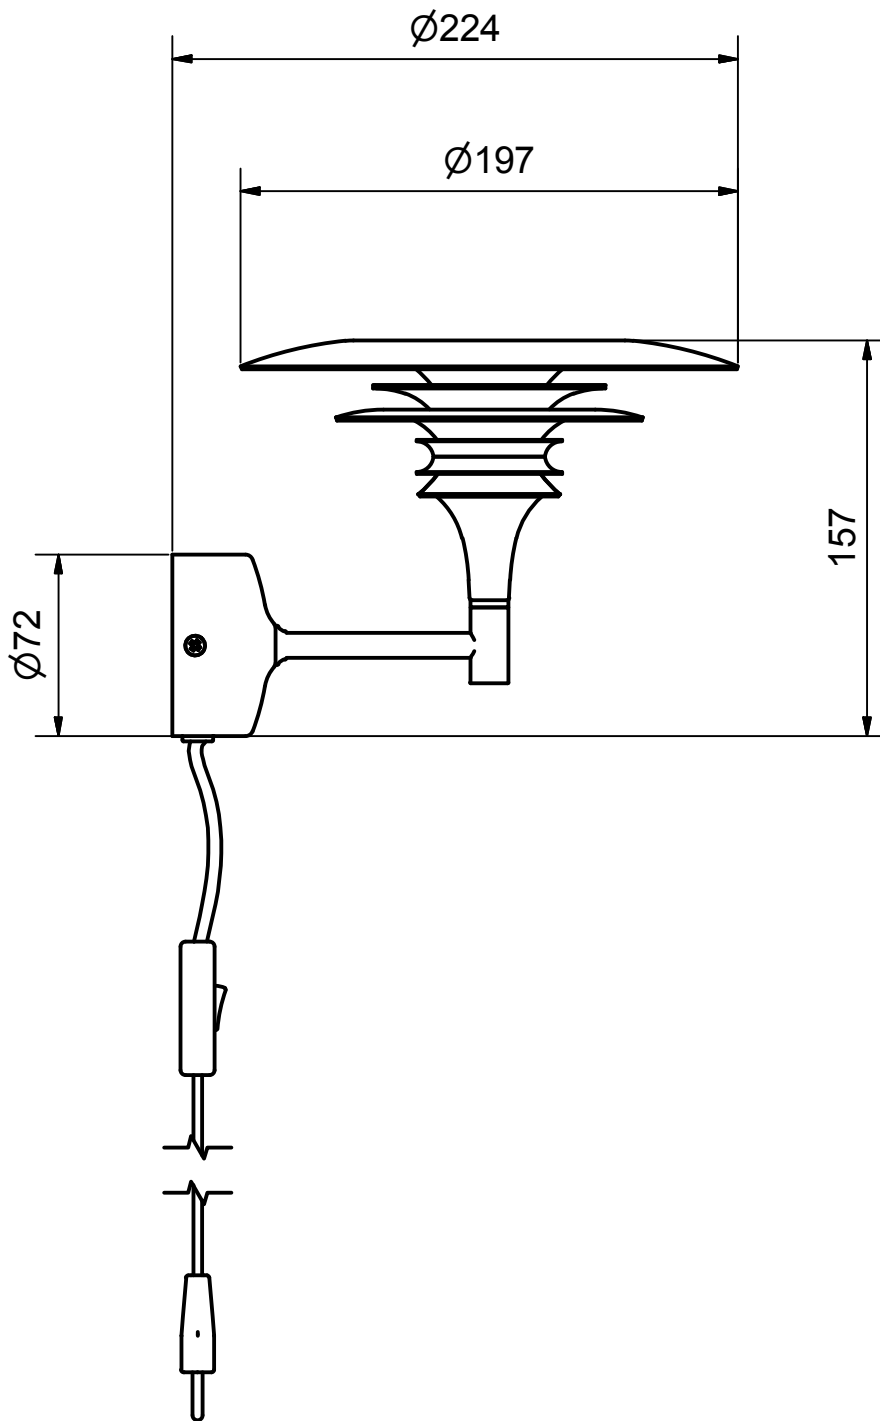

Benämning		Vägglampa		Modellbeteckning		DIABLO	
 <b>BELID</b> <i>Since 1969</i> SE-432 95 VARBERG, Sweden Phone +46 340 62 30 00   Fax +46 340 62 30 27		Material		Konstruerad av	Ritad av	JC	
		Dimension		Skala	Datum	2015-03-26	
		Area mm2	Vikt kg	Ritnings.nr.			
		1,37 kg		<b>V-5368 måttskiss</b>			