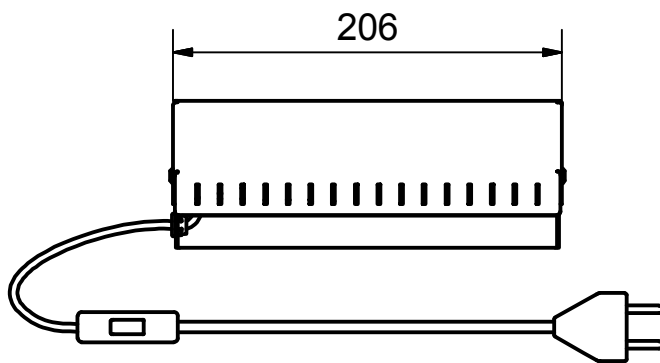

Benämning		Sänglampa		Modellbeteckning	
 BELID <i>Since 1969</i> SE-432 95 VARBERG, Sweden Phone +46 340 62 30 00 Fax +46 340 62 30 27		Material		Konstruerad av	Ritad av
		Dimension		Skala	Datum
		Area mm2	Vikt kg	Ritnings.nr.	
		0,40 kg		2015-04-27	
				V-5350 måttskiss	