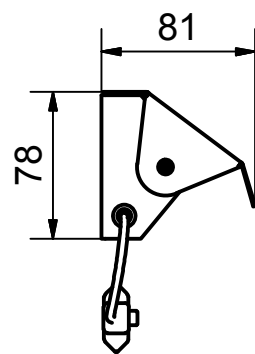

Benämning		Sänglampa		Modellbeteckning	
 BELID <i>Since 1969</i> SE-432 95 VARBERG, Sweden Phone +46 340 62 30 00 Fax +46 340 62 30 27		Material		Konstruerad av	Ritad av
		Dimension		Skala	Datum
		Area mm2	Vikt kg	Ritnings.nr.	
		0,40 kg		2015-04-27	
				V-5350 måttskiss	