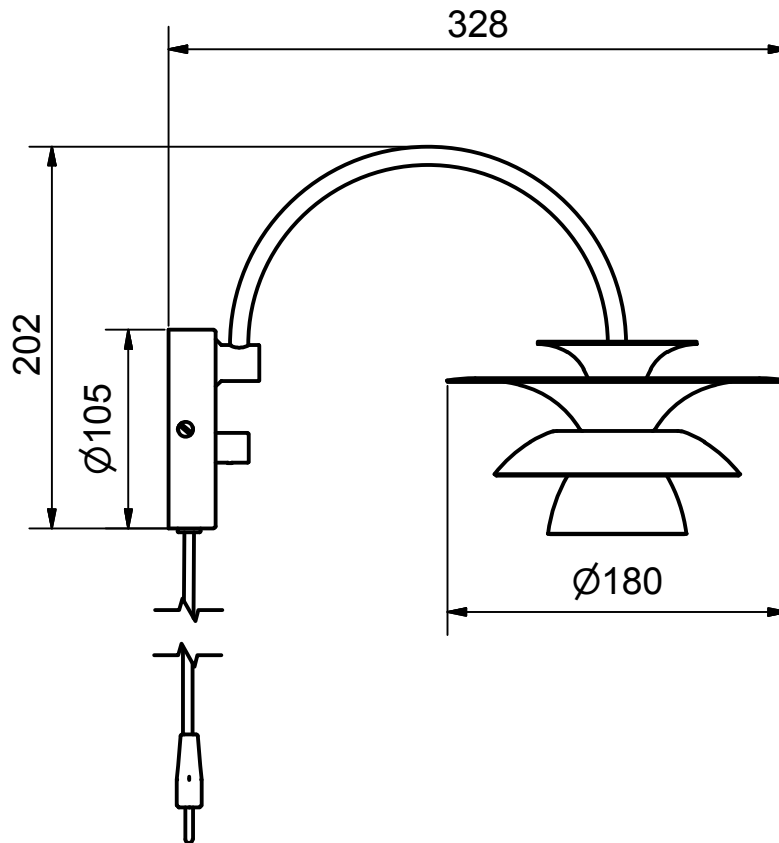

Benämning		Modellbeteckning	
35W 12V Halogen		PICASSO VÄGG	
 BELID <i>Since 1969</i> SE-432 95 VARBERG, Sweden Phone +46 340 62 30 00 Fax +46 340 62 30 27	Material	Konstruerad av	Ritad av
	Dimension	AÖ	AÖ
	Area mm2	Skala	Datum
	Vikt kg	Ritnings.nr.	
	0,59 kg	V-5288 måttskiss	