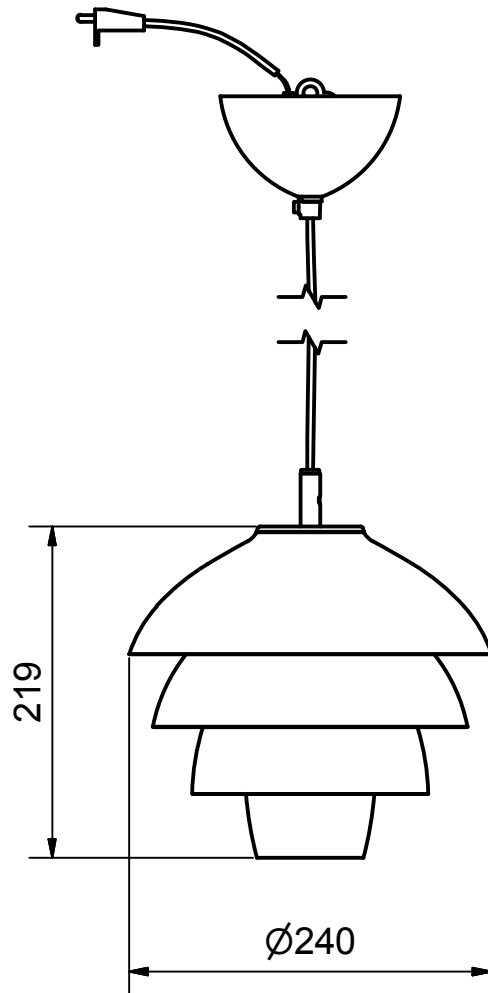

Benämning		E14 40W		Modellbeteckning		VALENCIA Ø240	
 BELID <i>Since 1969</i> SE-432 95 VARBERG, Sweden Phone +46 340 62 30 00 Fax +46 340 62 30 27		Material		Konstruerad av	Ritad av		
				JC	JC		
		Dimension		Skala	Datum	2015-03-17	
Area mm2		Vikt kg		Ritnings.nr.			
		N/A		T-1207 måttskiss			