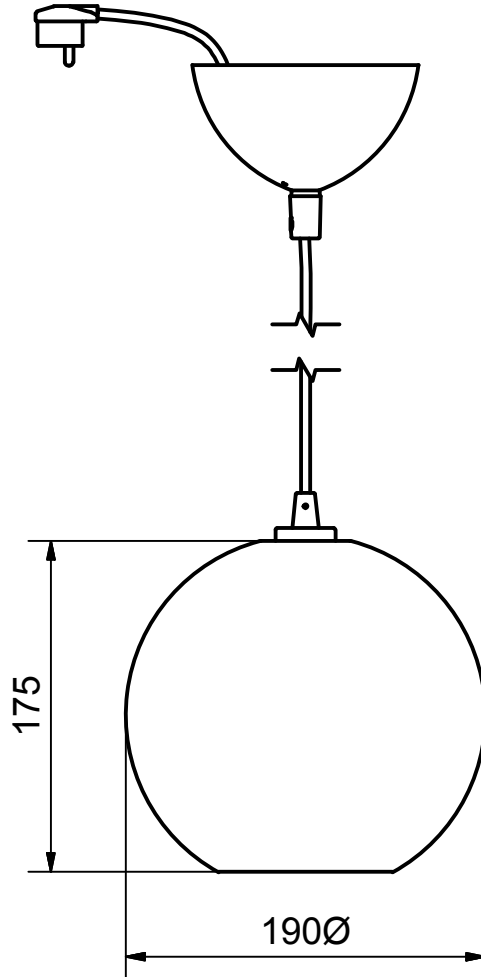

Benämning		Modellbeteckning	
Glaspandel E14 Max 40W		GLORIA Ø190	
 BELID <i>Since 1969</i> SE-432 95 VARBERG, Sweden Phone +46 340 62 30 00 Fax +46 340 62 30 27	Material	Konstruerad av	Ritad av
	Dimension	JC	JC
	Area mm2	Vikt kg	Skala
	N/A		2015-03-16
		Ritnings.nr.	T-1071 måttskiss