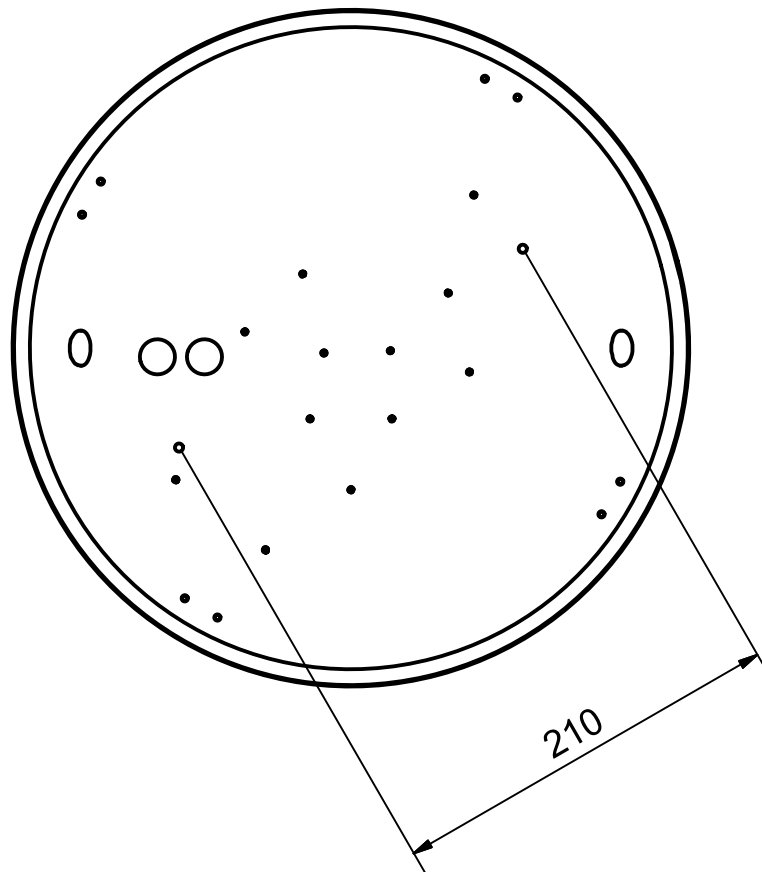

Benämning		Modellbeteckning	
Plafond LED 15W Sensor Mini		SLIM LED	
 BELID <i>Since 1969</i> SE-432 95 VARBERG, Sweden Phone +46 340 62 30 00 Fax +46 340 62 30 27	Material	Konstruerad av	Ritad av
	Dimension	JC	JC
	Area mm2	Skala	Datum
	Vikt kg		2015-03-17
	N/A	Ritnings.nr.	P-2166 måttskiss