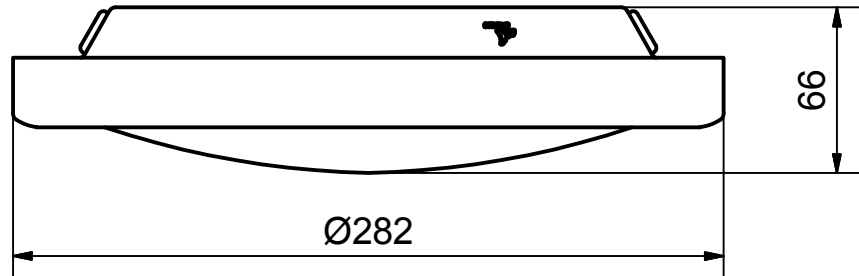

Benämning		Modellbeteckning	
Plafond LED 12W Standard		SLIM LED	
 <b>BELID</b> <i>Since 1969</i> SE-432 95 VARBERG, Sweden Phone +46 340 62 30 00   Fax +46 340 62 30 27	Material	Konstruerad av	Ritad av
	Dimension	JC	JC
	Area mm2	Skala	Datum
	Vikt kg		2015-03-17
	N/A	Ritnings.nr.	<b>P-2165 måttskiss</b>