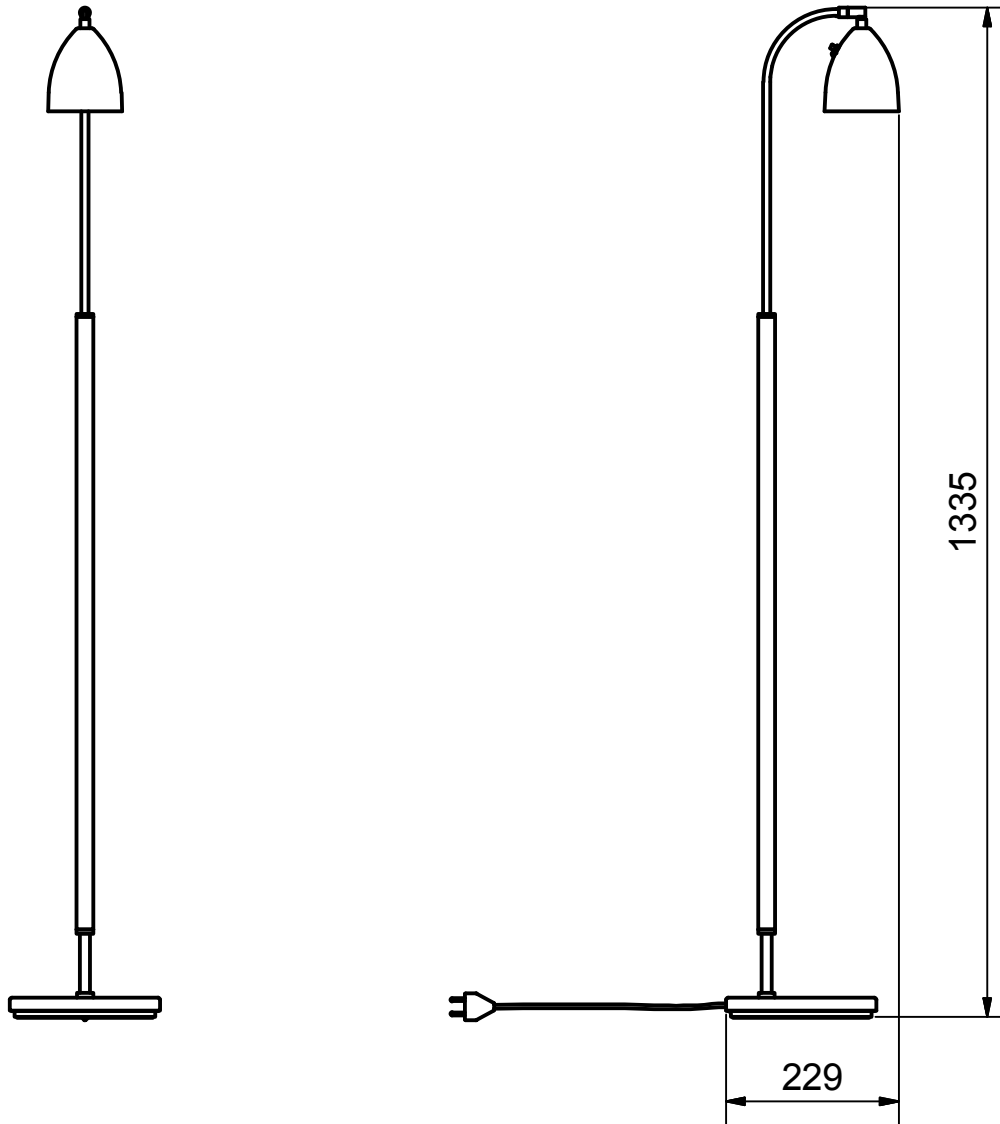

Benämning		LED		Modellbeteckning		DELUXE	
 <b>BELID</b> <i>Since 1969</i> <b>SE-432 95 VARBERG, Sweden</b> Phone +46 340 62 30 00   Fax +46 340 62 30 27		Material		Konstruerad av		Ritad av	
		Dimension		Skala		Datum	
		Area mm2		Vikt kg		Ritnings.nr.	
		N/A		2015-04-20		<b>G-3076 måttskiss</b>	