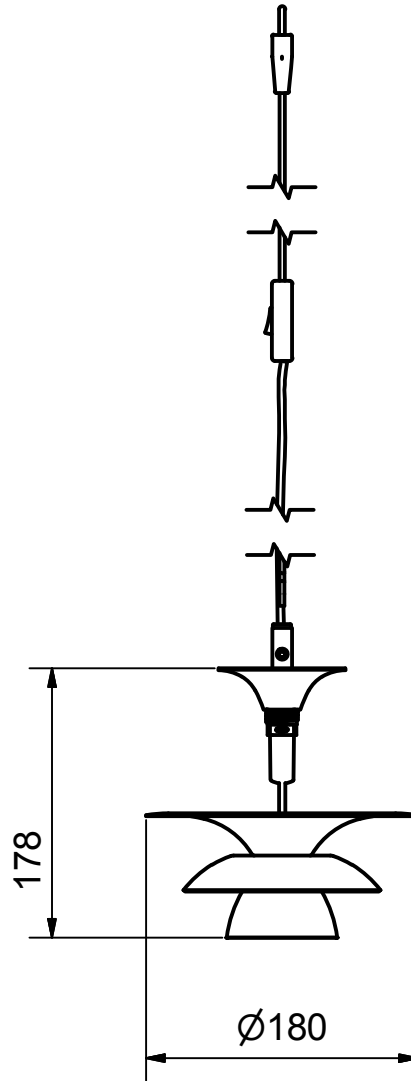

Benämning		Modellbeteckning	
Fönsterpendel G9 LED		PICASSO Ø180	
 BELID <i>Since 1969</i> SE-432 95 VARBERG, Sweden Phone +46 340 623000 www.belid.se	Material	Konstruerad av	Status
	Dimension	Skala	Datum
	Area mm2	Vikt kg	Ritnings.nr.
N/A	N/A	JC	1:5
		2016-09-23	
		T-1306-	